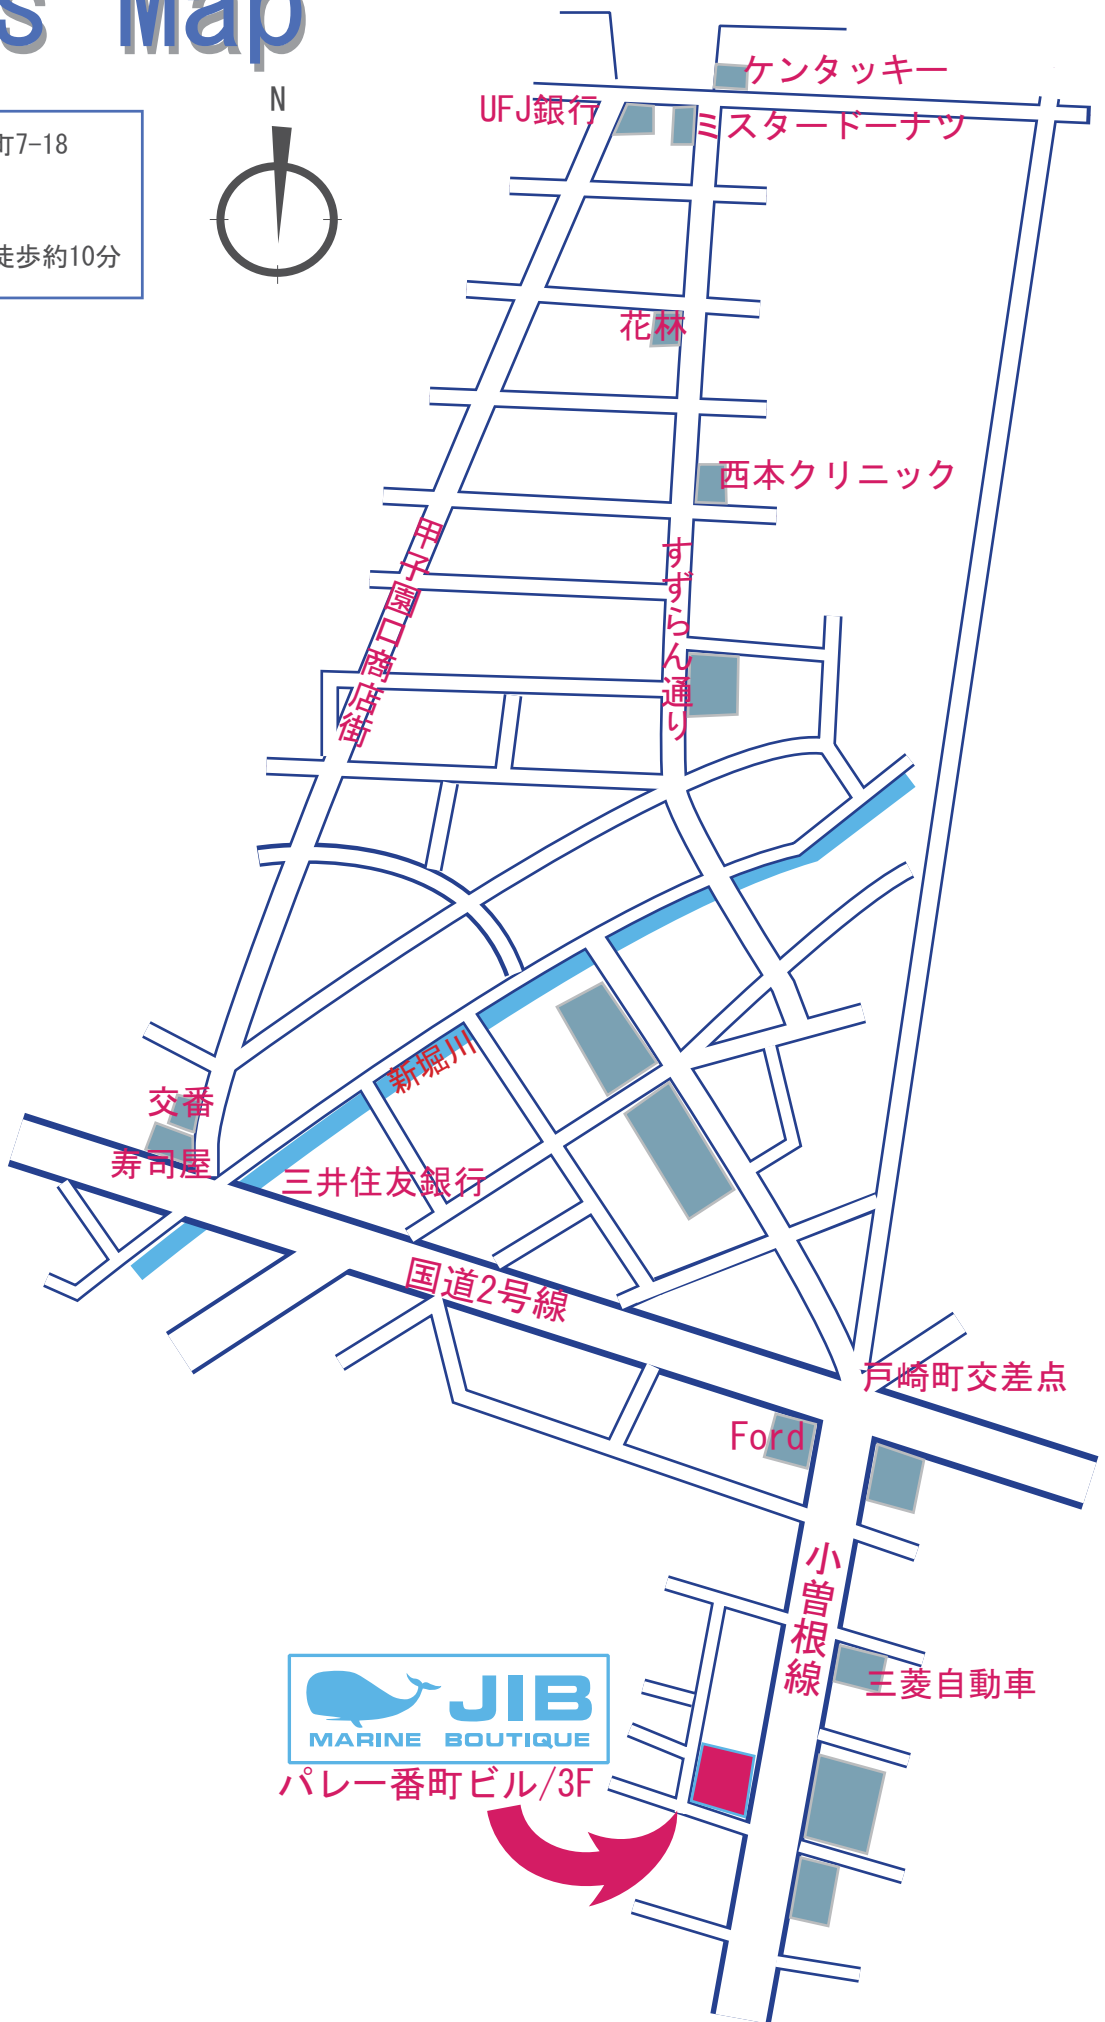

JIB's Map

JIBへ行こう！

- 西宮市甲子園一番町7-18
パレー番町ビル3F
- 0798-46-6668
- JR甲子園口駅より徒歩約10分

至神戸  至大阪

パレー番町ビル/3F